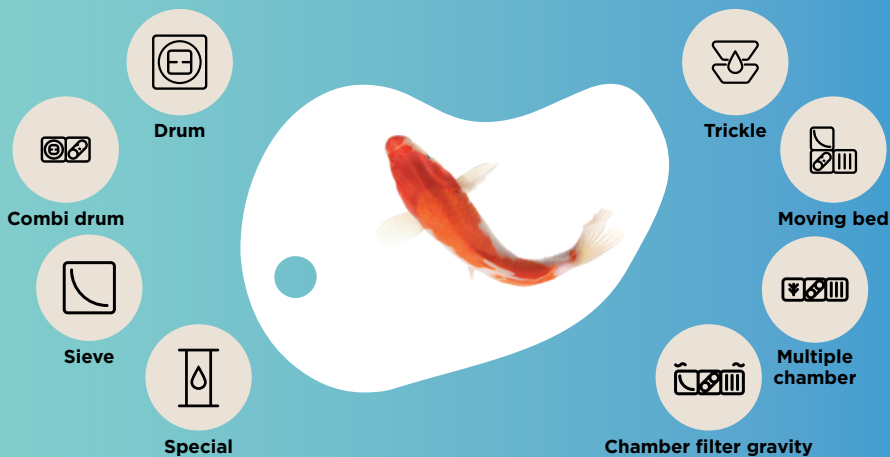

Filtreco

filtersystemen voor koi-vijvers

It is
clear.

Filtreco
Sittard - NL

info@filtreco.nl
+31 46 457 25 55

/filtreco
www.filtreco.nl

Meer
informatie: